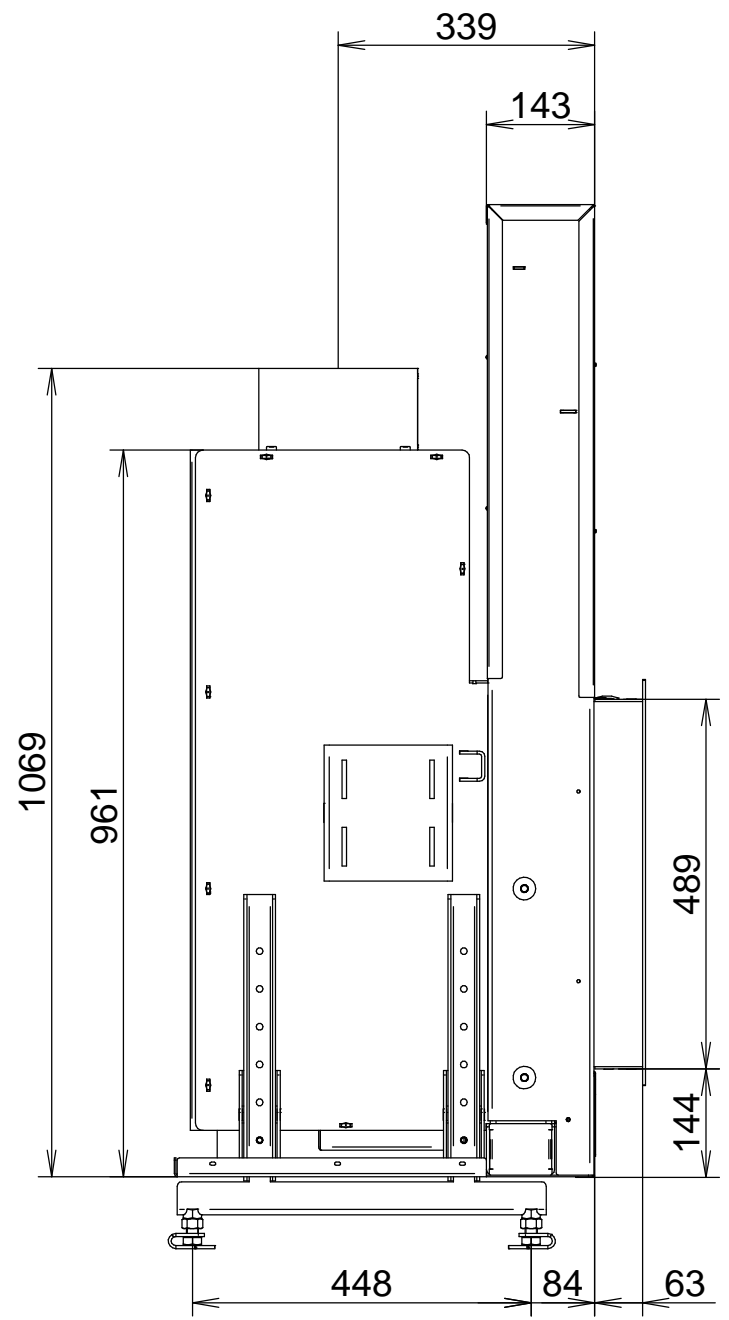

MIN 80  
MAX 330

1:10

1:20

ARGENTO 900H V23 (BASIC)