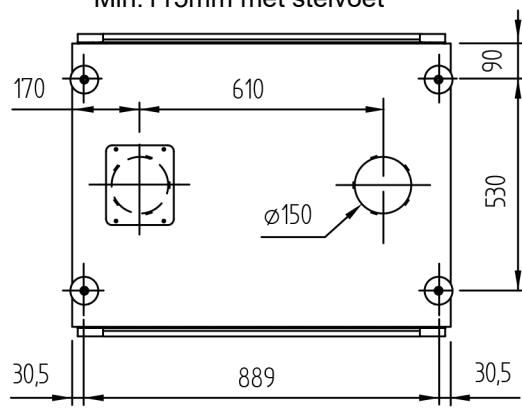

* Min. 45mm zonder stelvoet
Min.115mm met stelvoet

Luna Diamond 850DV