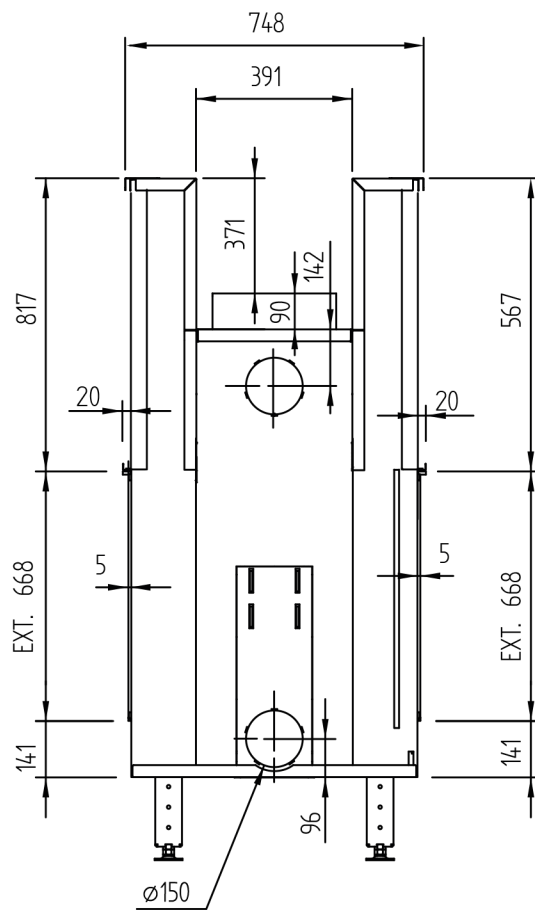

* Min. 45mm zonder stelvoet
Min.115mm met stelvoet

Luna Diamond 850DV