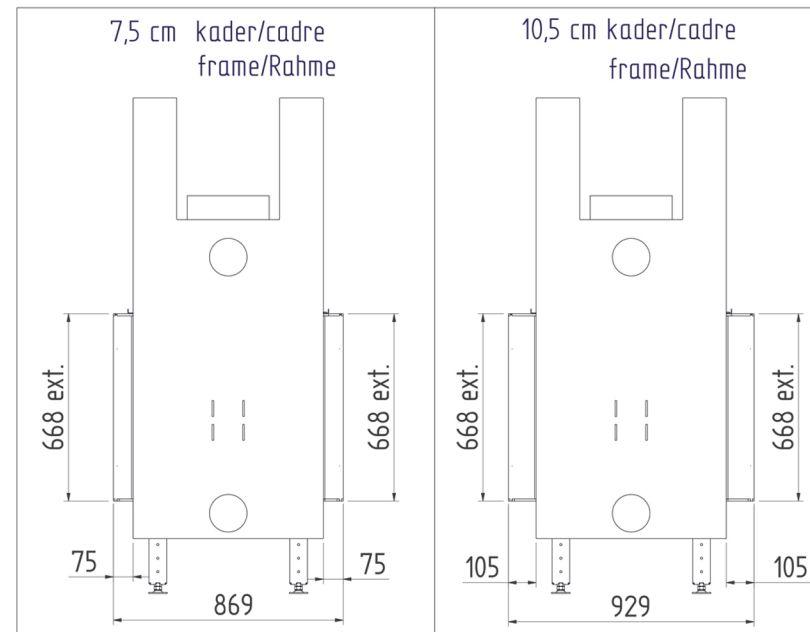

* Min. 45mm zonder stelvoet
Min.115mm met stelvoet

Luna Diamond 850DV