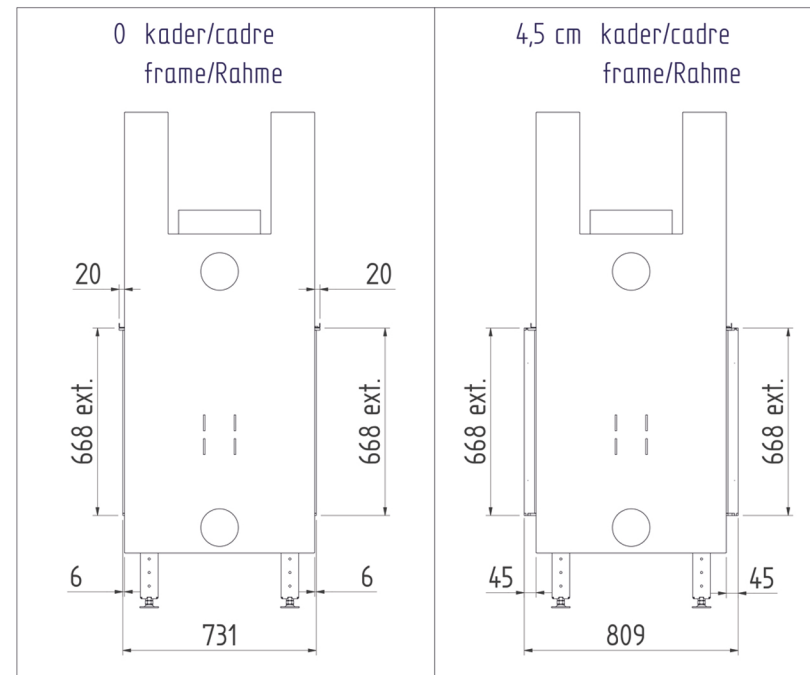

* Min. 45mm zonder stelvoet
Min.115mm met stelvoet

Luna Diamond 850DV