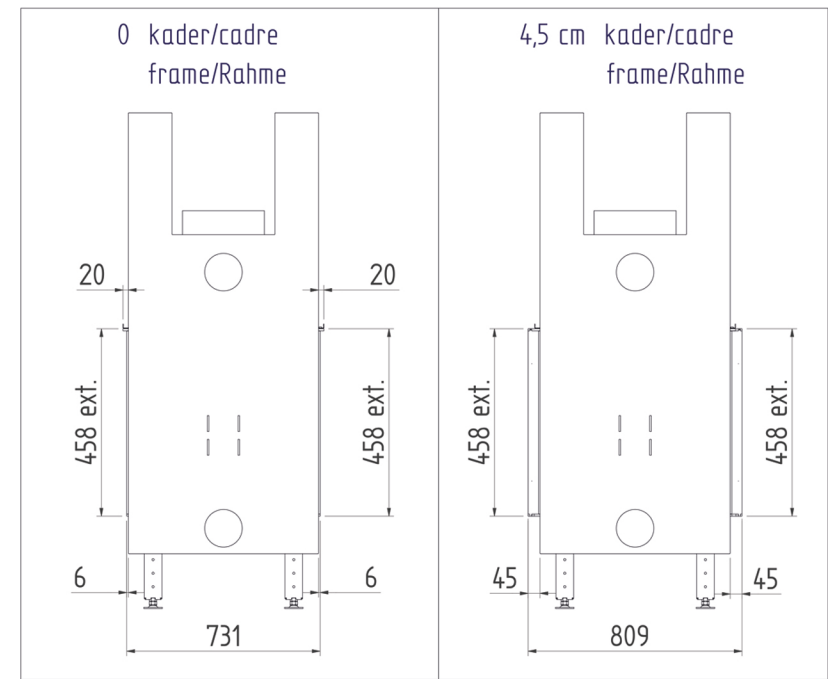

* Min.45mm zonder stelvoet
Min.115mm met stelvoet

Luna Diamond 1150DH