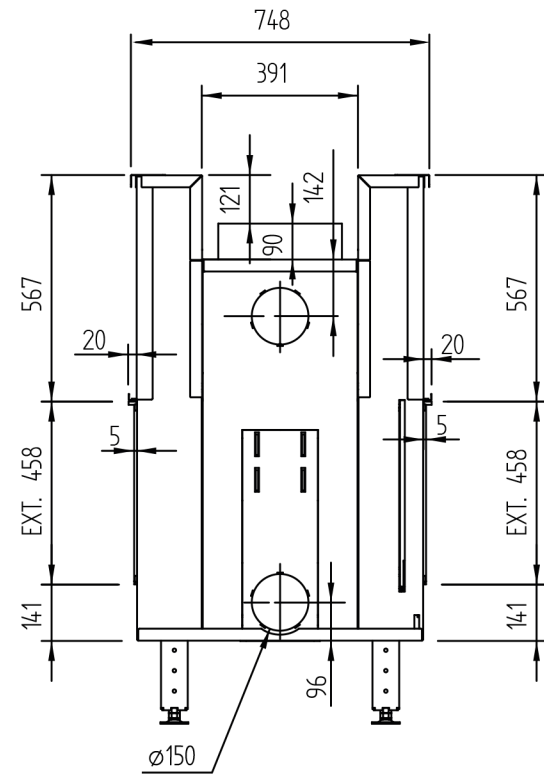

* Min.45mm zonder stelvoet
Min.115mm met stelvoet

Luna Diamond 1150DH