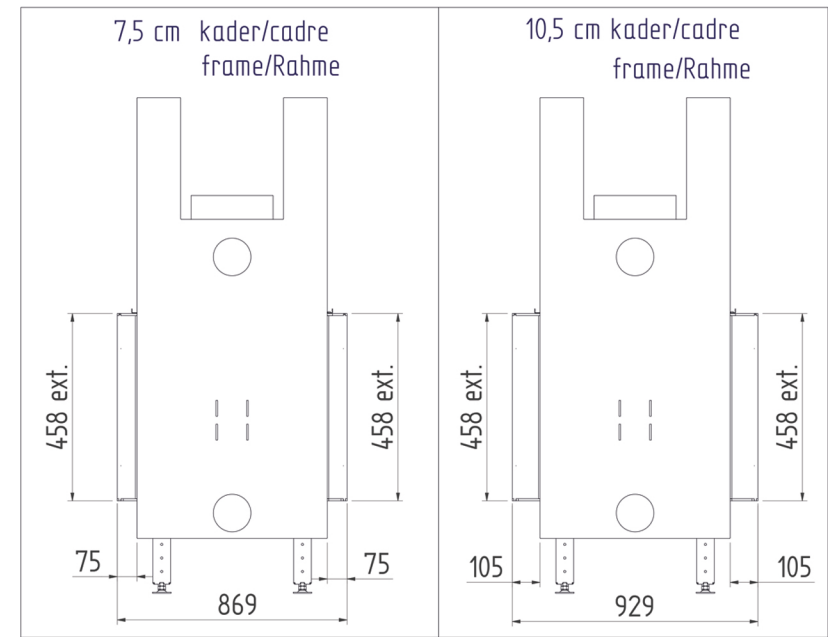

* Min.45mm zonder stelvoet
Min.115mm met stelvoet

Luna Diamond 1150DH