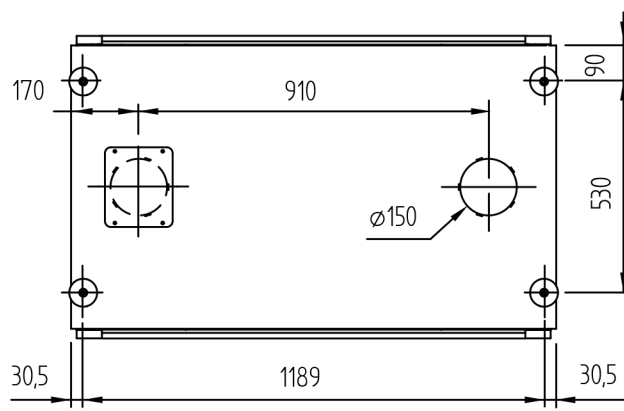

* Min.45mm zonder stelvoet
Min.115mm met stelvoet

Luna Diamond 1150DH